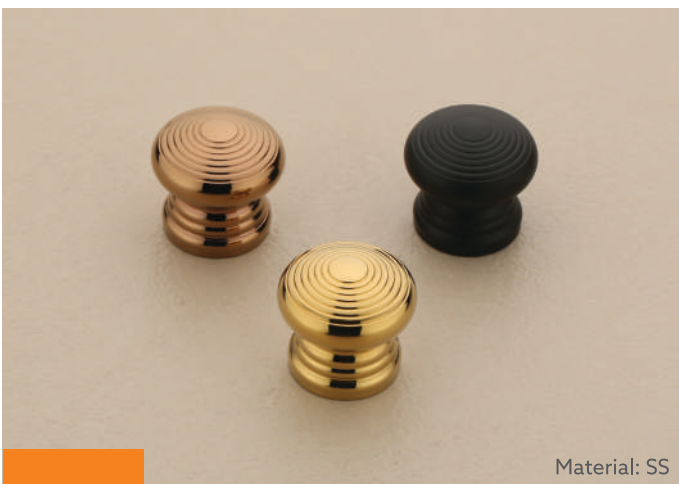

Knob 705	Finish :	PVD Gold, PVD R.Gold, Black
	Size:	Standard