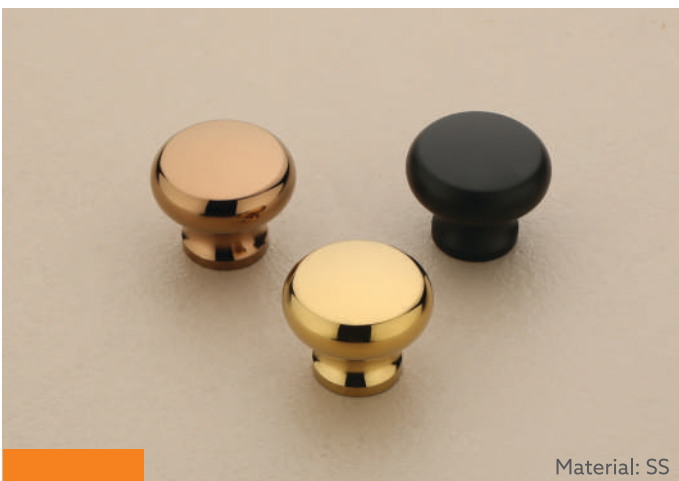

Material: SS

Knob 711	Finish :	PVD Gold, PVD R.Gold, Black
	Size:	Standard