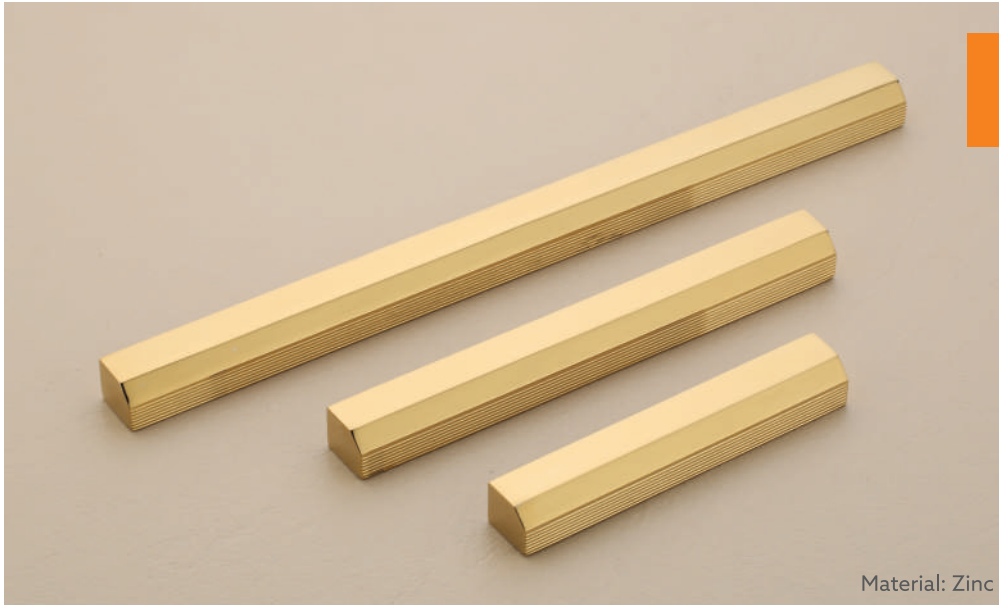

CH-206

Finish :
PVD Gold

Size:
128, 192, 320

Material: Zinc