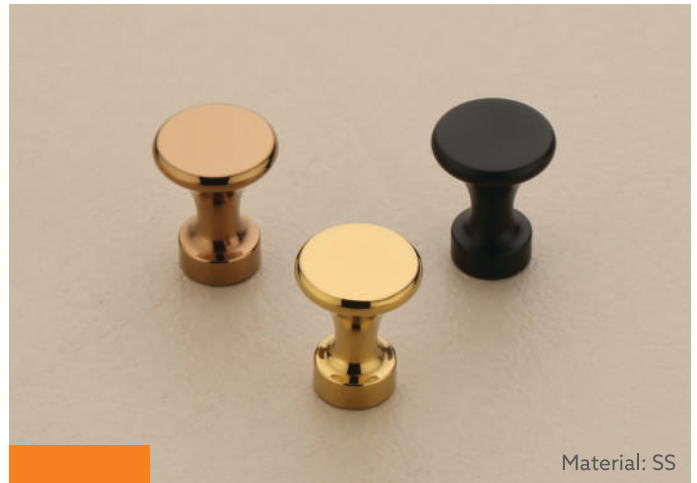

Knob 704	Finish :	PVD Gold, PVD R.Gold, Black
	Size:	Standard