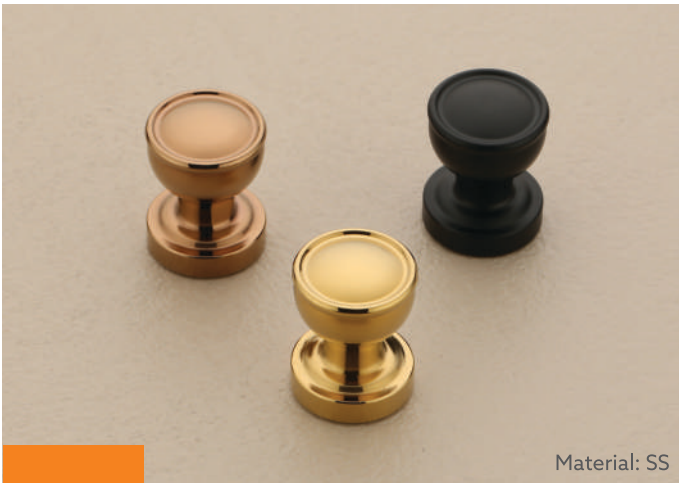

Knob
218

Finish :	Black, PVD Gold, PVD RG, BSM
Size:	Standard

Material: Zinc

Knob
219

Finish :	Satin, PVD Gold, PVD RG, Black
Size:	Standard

Material: Zinc

Knob
220

Finish :	Black, PVD Gold, PVD RG, AB
Size:	Standard

Material: Zinc

Knob
221

Finish :	Black Glossy, PVD Gold, PVD RG, Satin
Size:	Standard

Knob 701	Finish :	PVD Gold, PVD R.Gold, Black
	Size:	Standard

Knob 702	Finish :	PVD Gold, PVD R.Gold, Black
	Size:	Standard