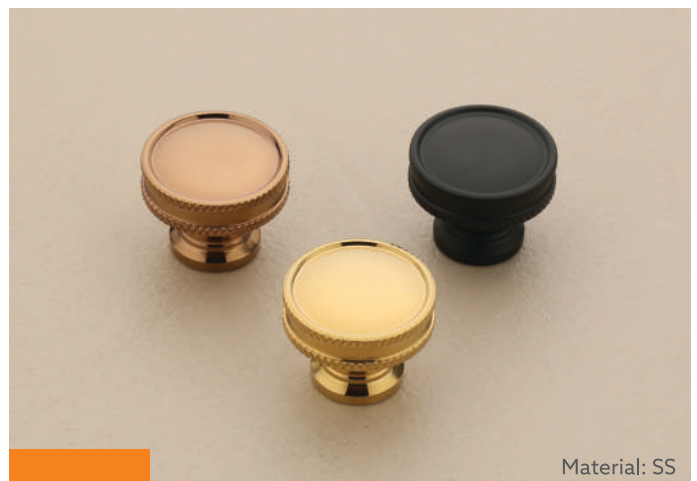

Material: SS

Knob 707	Finish :	PVD Gold, PVD R.Gold, Black
	Size:	Standard

Material: SS

Knob 708	Finish :	PVD Gold, PVD R.Gold, Black
	Size:	Standard

Material: SS

Knob 709	Finish :	PVD Gold, PVD R.Gold, Black
	Size:	Standard

Material: SS

Knob 710	Finish :	PVD Gold, PVD R.Gold, Black
	Size:	Standard

Material: SS

Knob 711	Finish :	PVD Gold, PVD R.Gold, Black
	Size:	Standard

Material: SS

Knob 712	Finish :	PVD Gold, PVD R.Gold, Black
	Size:	Standard