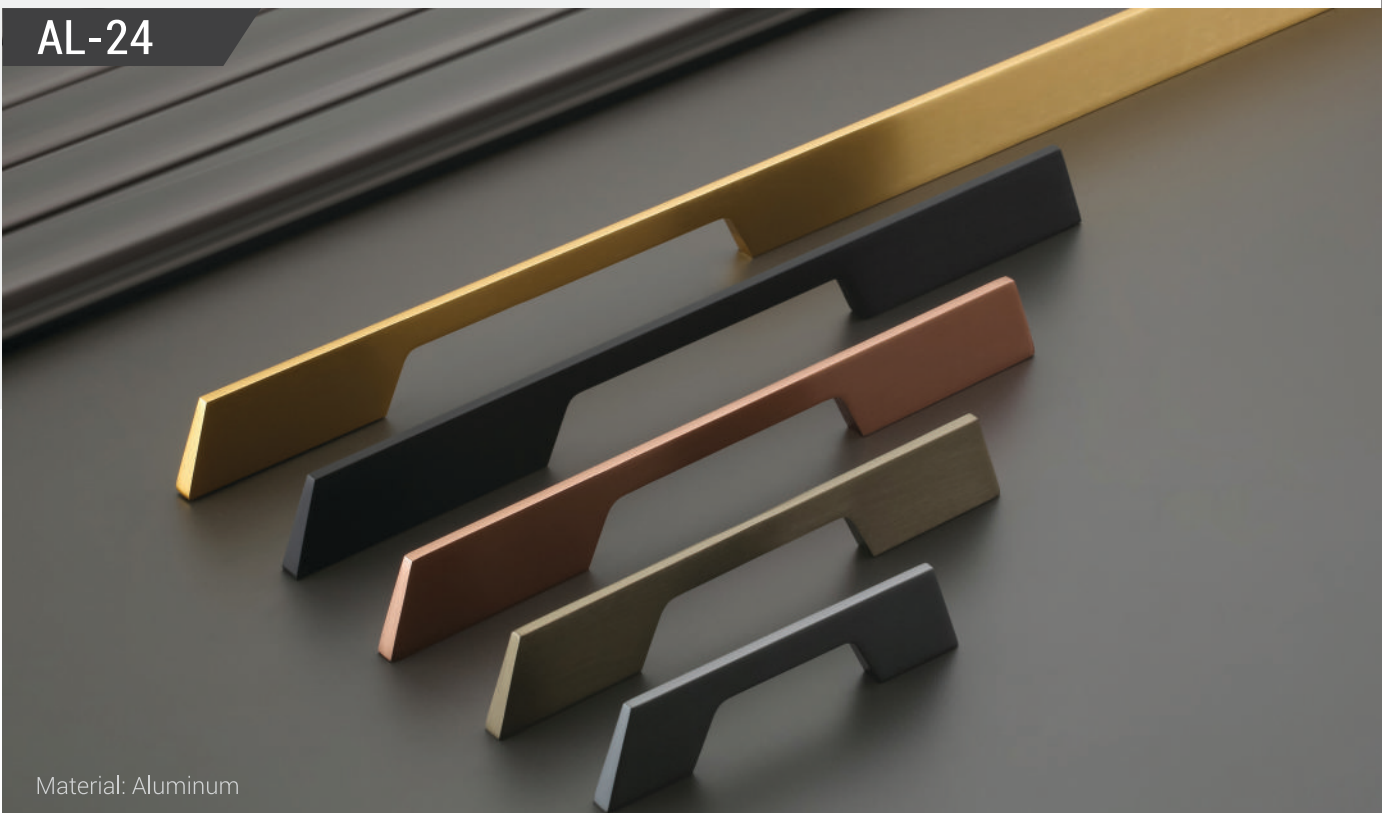

Finish	Black, Rose Gold, SS, Gray, Gold, CP							
Size	96	160	224	288	448	576	896	1152
Packing	25	20	20	20	15	15	15	15

Cabinet Handle | 03

Finish	Black, Rose Gold, SS, Gray, Gold, CP							
Size	96	160	224	288	448	576	896	1152
Packing	25	20	20	20	15	15	15	15

AL-24