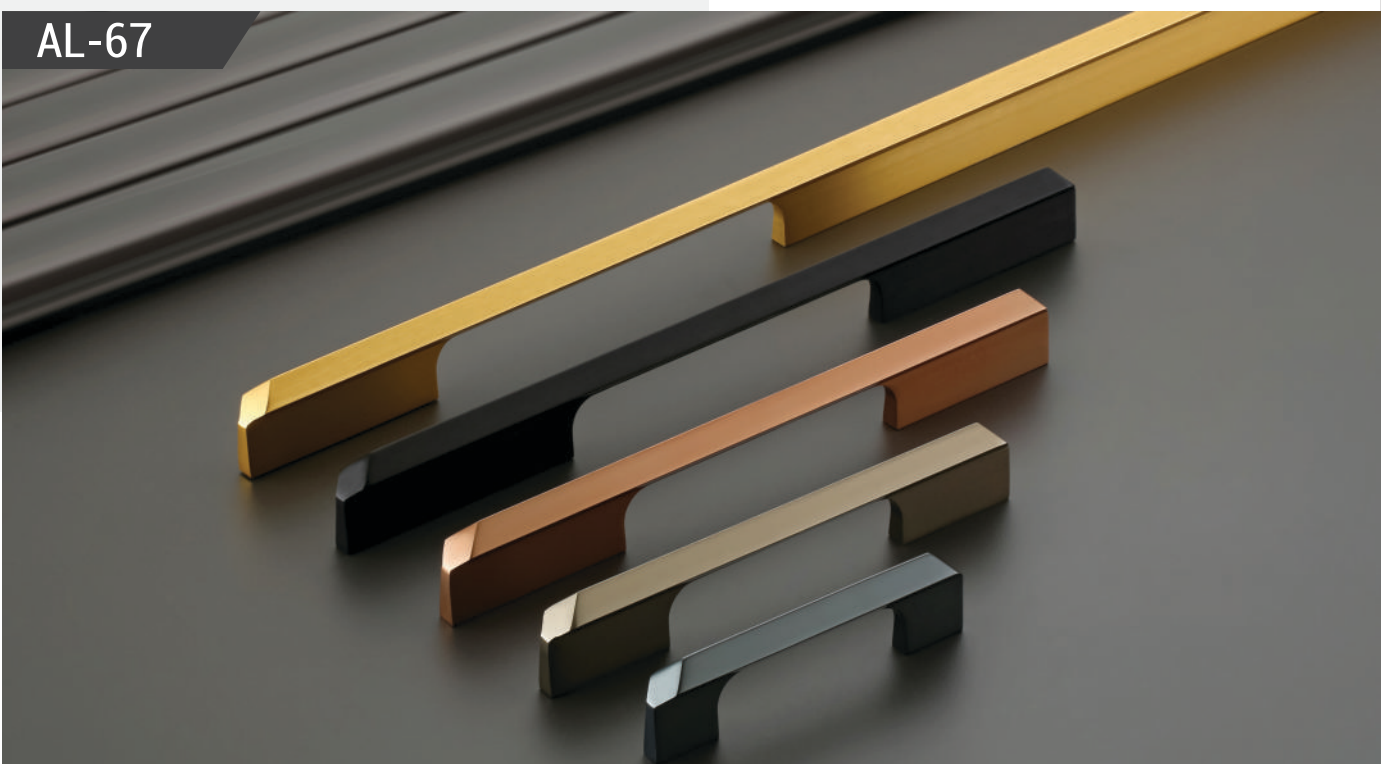

Finish	Black, Rose Gold, SS, Gray, Gold, CP							
Size	96	160	224	288	448	576	896	1152
Packing	20	15	15	15	15	15	15	15

Cabinet Handle | 07

Finish	Black, Rose Gold, SS, Gray, Gold, CP							
Size	96	160	224	288	448	576	896	1152
Packing	25	20	20	20	15	15	15	15

AL-67