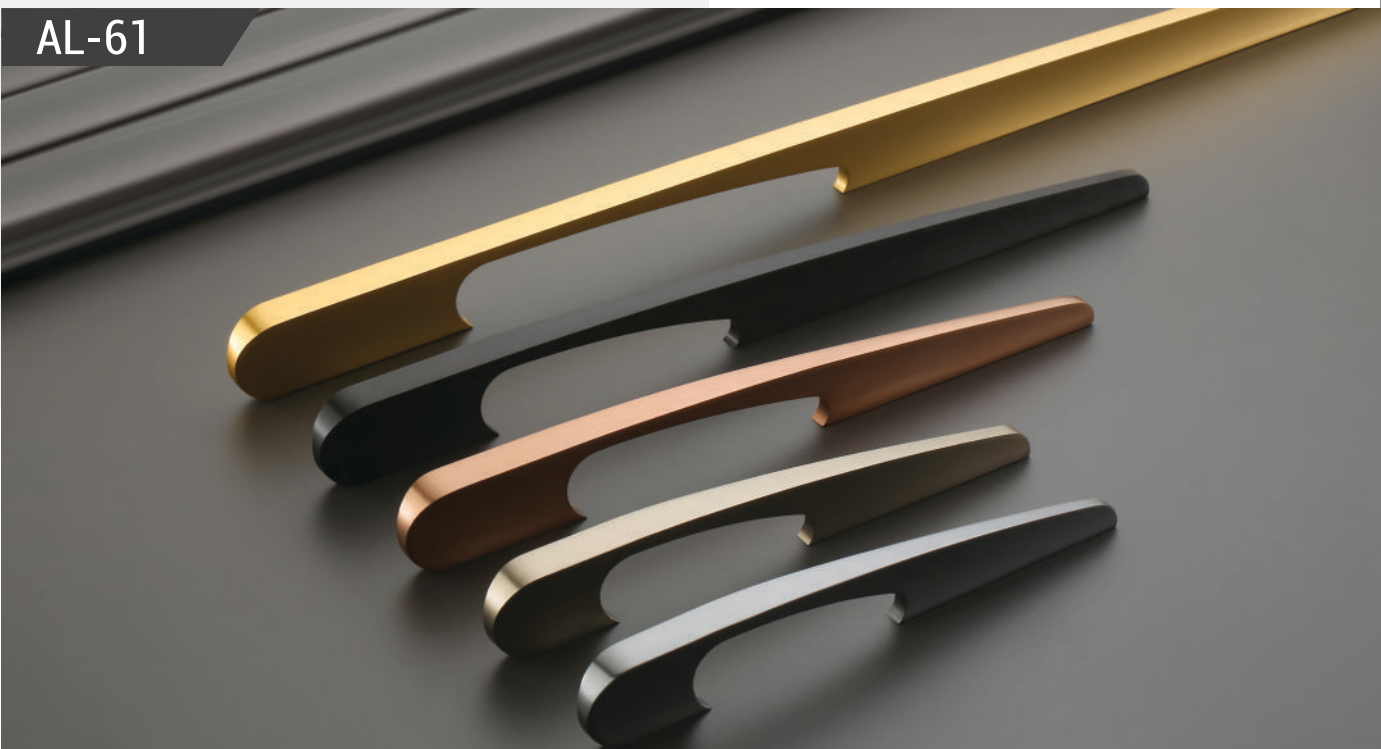

Finish	Black, Rose Gold, SS, Gray, Gold, CP							
Size	96	160	224	288	448	576	896	1152
Packing	20	15	15	15	15	15	15	15

Cabinet Handle | 06

Finish	Black, Rose Gold, SS, Gray, Gold, CP							
Size	160	224	288	448	576	896	1152	
Packing	20	20	20	15	15	15	15	

AL-61