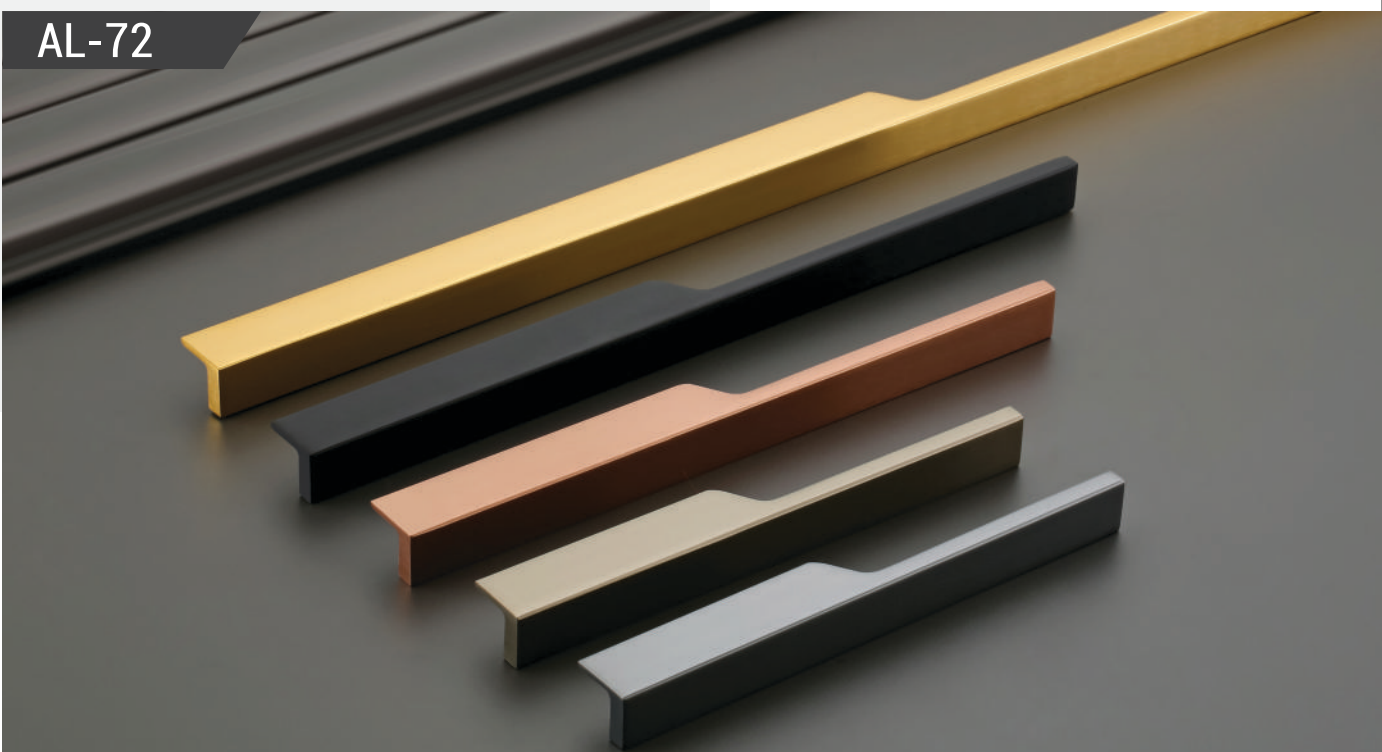

Finish	Black, Rose Gold, SS, Gray, Gold, CP							
Size	96	160	224	288	448	576	896	1152
Packing	25	20	20	20	15	15	15	15

Cabinet Handle | 09

Finish	Black, Rose Gold, SS, Gray, Gold, CP							
Size	160	288	448	576	896	1152		
Packing	20	20	16	16	16	16		

AL-72