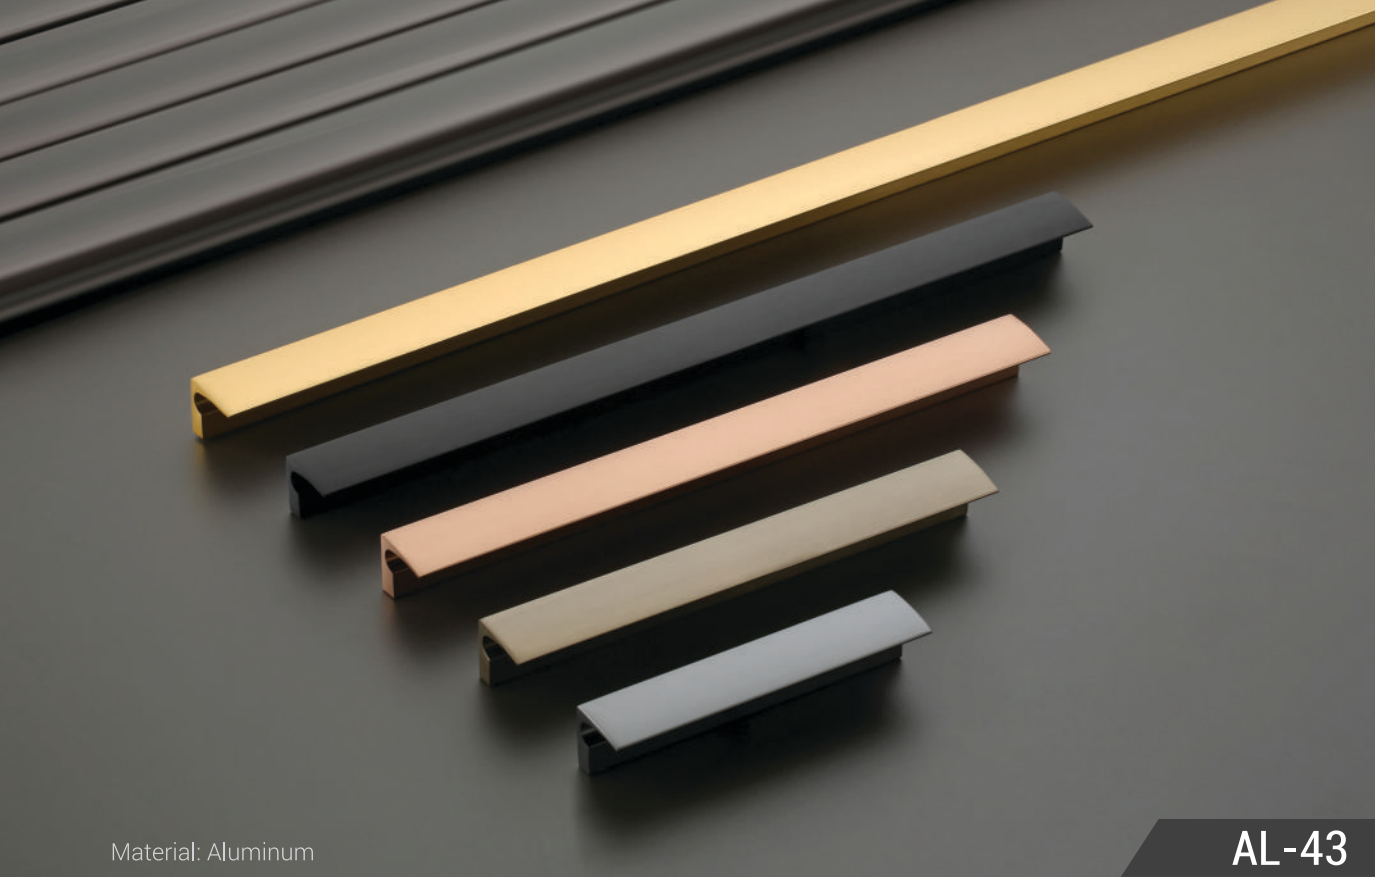

Material: Aluminum

AL-43