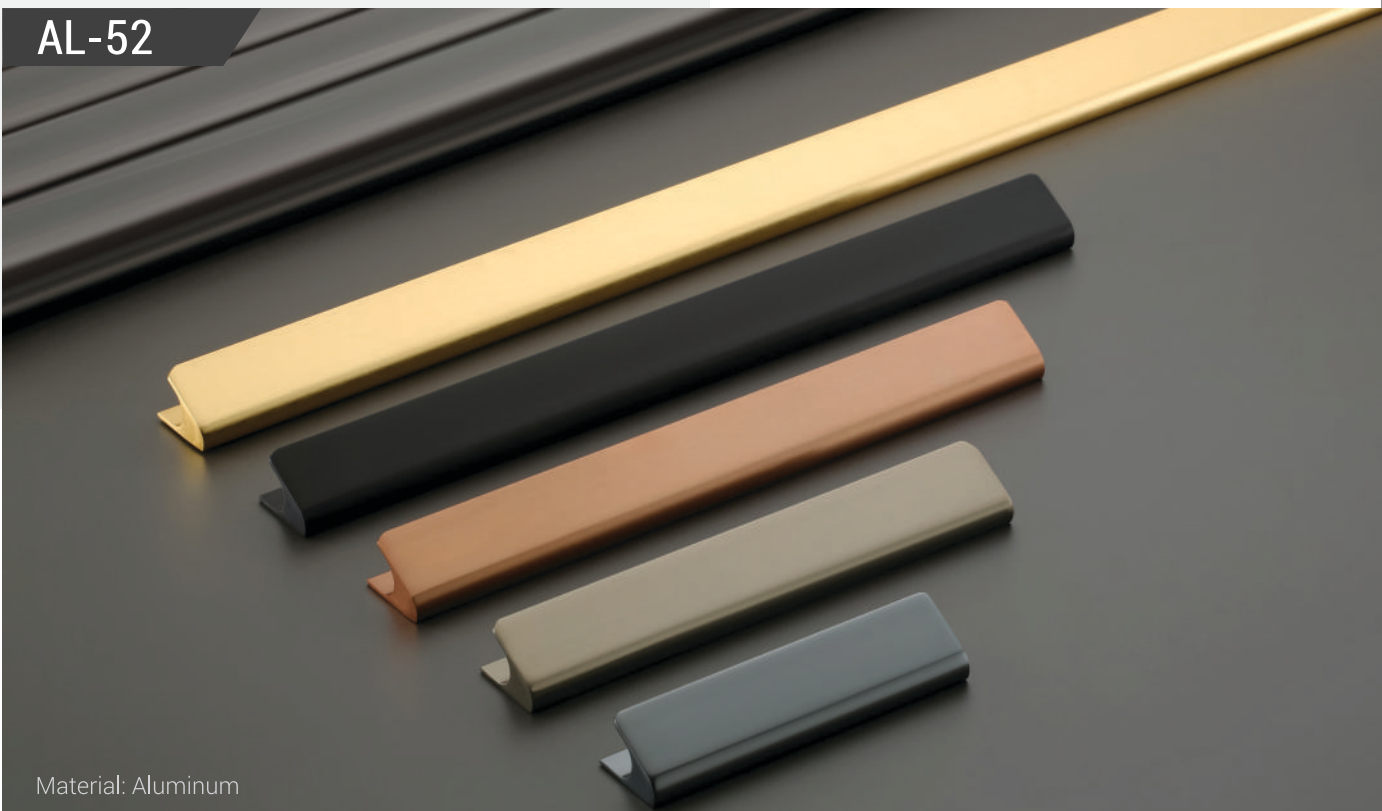

Finish	Black, Rose Gold, SS, Gray, Gold, CP							
Size	96	160	224	288	448	576	896	1152
Packing	25	20	20	20	15	15	15	15

Cabinet Handle | 05

Finish	Black, Rose Gold, SS, Gray, Gold, CP							
Size	96	160	224	288	448	576	896	1152
Packing	25	20	20	20	15	15	15	15

AL-52