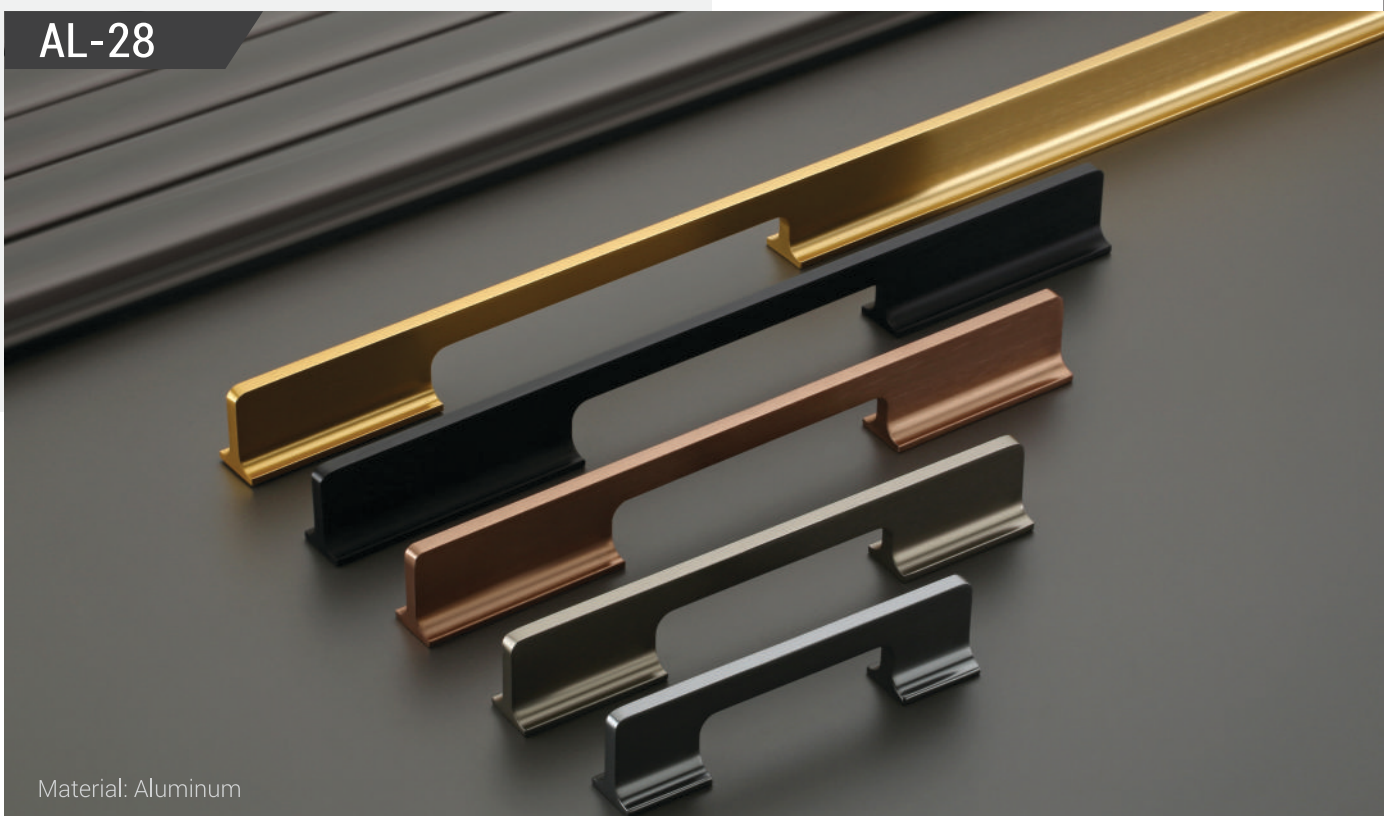

Finish	Black, Rose Gold, SS, Gray, Gold, CP							
Size	96	160	224	288	448	576	896	1152
Packing	25	15	15	15	15	15	15	15

Cabinet Handle | 04

Finish	Black, Rose Gold, SS, Gray, Gold, CP							
Size	96	160	224	288	448	576	896	1152
Packing	25	15	15	15	15	15	15	15

AL-28