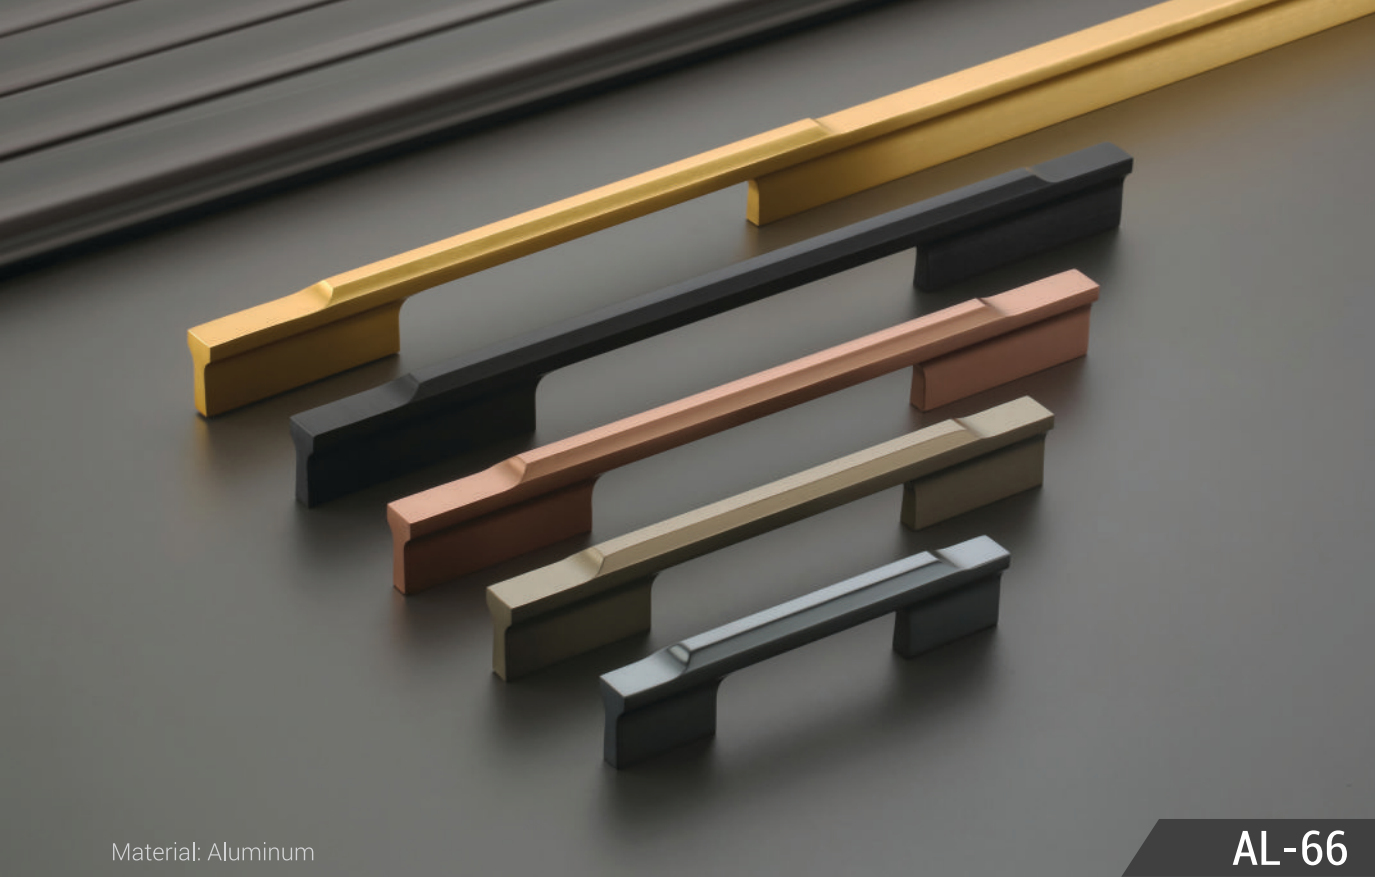

Material: Aluminum

AL-66